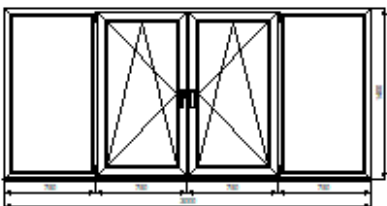

ОП В 1400-3000 И П/О СП1 СТБ-1108-2017
Профиль: Rehau Grazio (505510 + 505700)
Цвет профиля: Белый
Остекление: 4/24/4! Стеклопакет однокамерный 32 мм энергосберегающий
Подставочный профиль: 561013
Фурнитура: Elementis
Комплектация:
VHS: Микропроветривание: Отсутствует - 2 комп
VHS: Микролифт: Отсутствует - 2 комп
Ручка оконная Антел, Белая - 2 комп