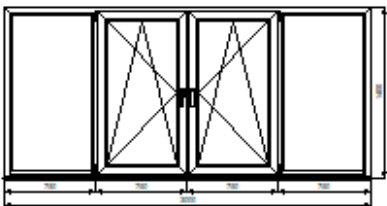

ОП В 1400-3000 И П/О СП1 СТБ-1108-2017
Профиль: Vrusbox 70-5, СуперАэро (106010600 + 106020600)
Цвет профиля: Белый
Остекление: 4/16/4! Стеклопакет однокамерный 24 мм энергосберегающий
Подставочный профиль: 401060300
Фурнитура: Elementis
Комплектация:
VHS: Микропроветривание: Отсутствует - 2 комп
VHS: Микролифт: Отсутствует - 2 комп
Ручка оконная Антел, Белая - 2 комп

OK-002	1400	3000	4,2	1	4,2	203,14	853,2	853,2