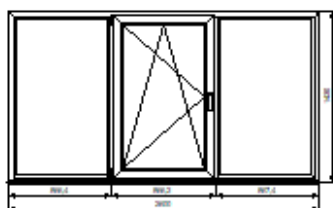

КОММЕРЧЕСКОЕ ПРЕДЛОЖЕНИЕ ОТ КОМПАНИИ «Еврофасадсервис»

Цены на балконные рамы

OK-011	1430	2600	3,72	1	3,72	168,37	626	626

ОП В 1430-2600 И П/О СП1 СТЬ-1108-2017
Профиль: Brusbox 70-5, СуперАэро (106010600 + 106020600)
Цвет профиля: Белый
Остекление: 4/16/4! Стеклопакет однокамерный 24 мм энергосберегающий
Подставочный профиль: 401060300
Фурнитура: Elementis
Комплектация:
VHS: Микропроветривание: Отсутствует - 1 комп
VHS: Микролифт: Отсутствует - 1 комп
Ручка оконная Антел, Белая - 1 комп