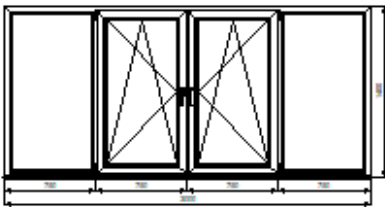

OK-002	1400	3000	4,2	1	4,2	203,14	853,2	853,2
--------	------	------	-----	---	-----	--------	-------	-------

ОП В 1400-3000 И П/О СП1 СТБ-1108-2017  
 Профиль: Rehau Grazio (505510 + 505700)  
 Цвет профиля: Белый  
 Остекление: 4/24/4! Стеклопакет однокамерный 32 мм энергосберегающий  
 Подставочный профиль: 561013  
 Фурнитура: Elementis  
 Комплектация:  
 VHS: Микропроветривание: Отсутствует - 2 комп  
 VHS: Микролифт: Отсутствует - 2 комп  
 Ручка оконная Антел, Белая - 2 комп