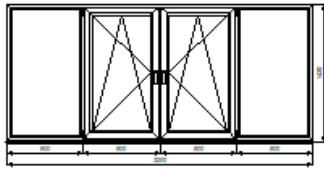

OK-011	1430	3200	4,58	1	4,58	189,01	864,92	864,92

ОП В 1430-3200 И П/О СП1 СТБ-1108-2017
Профиль: Brusbox 70-5, СуперАэро (106010600 + 106020600)
Цвет профиля: Белый
Остекление: 4/16/4I: Стеклопакет однокамерный 24 мм энергосберегающий
Подставочный профиль: 401060300
Фурнитура: Elementis
Комплектация:
VHS: Микропроветривание: Отсутствует - 2 комп
VHS: Микролифт: Отсутствует - 2 комп
Ручка оконная Антел, Белая - 2 комп