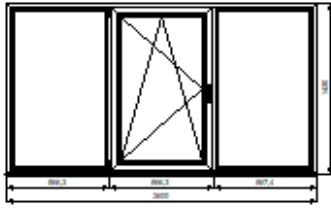

OK-015	1430	2600	3,72	1	3,72	176,04	654,52	654,52

ОП В 1430-2600 И П/О СП1 СТБ-1108-2017
Профиль: Grunhaus Standart с черн. улп. (GH.211-04 + GH.221-04)
Цвет профиля: Белый
Остекление: 4/16/4! Стеклопакет однокамерный 24 мм энергосберегающий
Подставочный профиль: НР.109
Фурнитура: Elementis
Комплектация:
VHS: Микропроветривание: Отсутствует - 1 комп
VHS: Микролифт: Отсутствует - 1 комп
Ручка оконная Антел, Белая - 1 комп

ИТОГО ПО ОБЪЕКТУ	Кол-во, шт	Метраж, мп	Площадь, кв.м	Стоимость, Руб	Скидка	Всего, Руб
Изделия	15		52,96	9 492		9 492,22
Дополнительные профили				0		0
ИТОГО						9492,22 Руб

Заполнение	42,361 м2

Заказ № 2024-0012

Специалист 7

Страница 3 / 3

Эскиз изделия	Позиция	Размеры, мм		Площ. кв.м	Кол. шт.	Площ. итого кв.м	Стоимость, Руб		
		Выс.	Шир.				кв.м	за шт	итого

OK-001	1400	3000	4,2	1	4,2	195,8	822,34	822,34