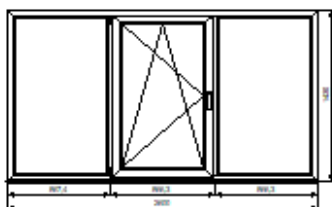

OK-014	1430	2600	3,72	1	3,72	179,62	667,83	667,83

ОП В 1430-2600 И П/О СП2 СТЬ-1108-2017
Профиль: Salamander STL, РБ (250.221.RB + 251.021.RB)
Цвет профиля: Белый
Остекление: 4/14/4/14/4! Стеклопакет двухкамерный 40 мм
Подставочный профиль: 416.131
Фурнитура: Масо
Комплектация:
Масо: Микровентиляция: Через ножницы - 1 комп
Масо: Ручка оконная Масо, Белая - 1 комп