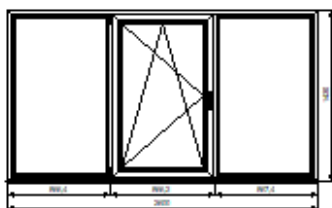

OK-012	1430	2600	3,72	1	3,72	175	650,64	650,64
--------	------	------	------	---	------	-----	--------	--------

ОП В 1430-2600 И П/О СП1 СТЬ-1108-2017  
 Профиль: Rehau Grazio (505510 + 505700)  
 Цвет профиля: Белый  
 Остекление: 4/24/4! Стеклопакет однокамерный 32 мм энергосберегающий  
 Подставочный профиль: 561013  
 Фурнитура: Elementis  
 Комплектация:  
 VHS: Микропроветривание: Отсутствует - 1 комп  
 VHS: Микролифт: Отсутствует - 1 комп  
 Ручка оконная Антел, Белая - 1 комп