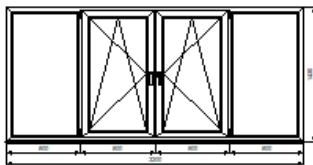

OK-014	1430	3200	4,58	1	4,58	203,33	930,42	930,42

ОП В 1430-3200 И П/О СП2 СТБ-1108-2017
Профиль: Salamander STL, РБ (250.221.RB + 251.021.RB)
Цвет профиля: Белый
Остекление: 4/14/4/14/4: Стеклопакет двухкамерный 40 мм
Подставочный профиль: 416.131
Фурнитура: Масо
Комплектация:
Масо: Микровентиляция: Через ножницы - 2 комп
Масо: Ручка оконная Масо, Белая - 2 комп