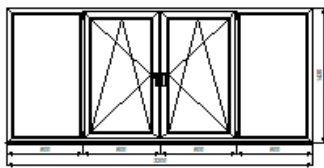

OK-012	1430	3200	4,58	1	4,58	196,35	898,5	898,5

ОП В 1430-3200 И П/О СП1 СТБ-1108-2017
Профиль: Rehau Grazio (505510 + 505700)
Цвет профиля: Белый
Остекление: 4/24/4I: Стеклопакет однокамерный 32 мм энергосберегающий
Подставочный профиль: 561013
Фурнитура: Elementis
Комплектация:
VHS: Микропроветривание: Отсутствует - 2 комп
VHS: Микролифт: Отсутствует - 2 комп
Ручка оконная Антел, Белая - 2 комп