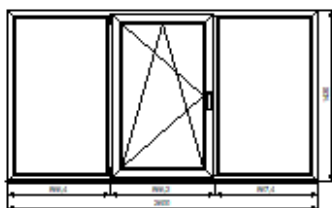

OK-012	1430	2600	3,72	1	3,72	175	650,64	650,64
--------	------	------	------	---	------	-----	--------	--------

ОП В 1430-2600 И П/О СП1 СТЬ-1108-2017  
 Профиль: Rehau Grazio (505510 + 505700)  
 Цвет профиля: Белый  
 Остекление: 4/24/4! Стеклопакет однокамерный 32 мм энергосберегающий  
 Подставочный профиль: 561013  
 Фурнитура: Elementis  
 Комплектация:  
 VHS: Микропроветривание: Отсутствует - 1 комп  
 VHS: Микролифт: Отсутствует - 1 комп  
 Ручка оконная Антел, Белая - 1 комп